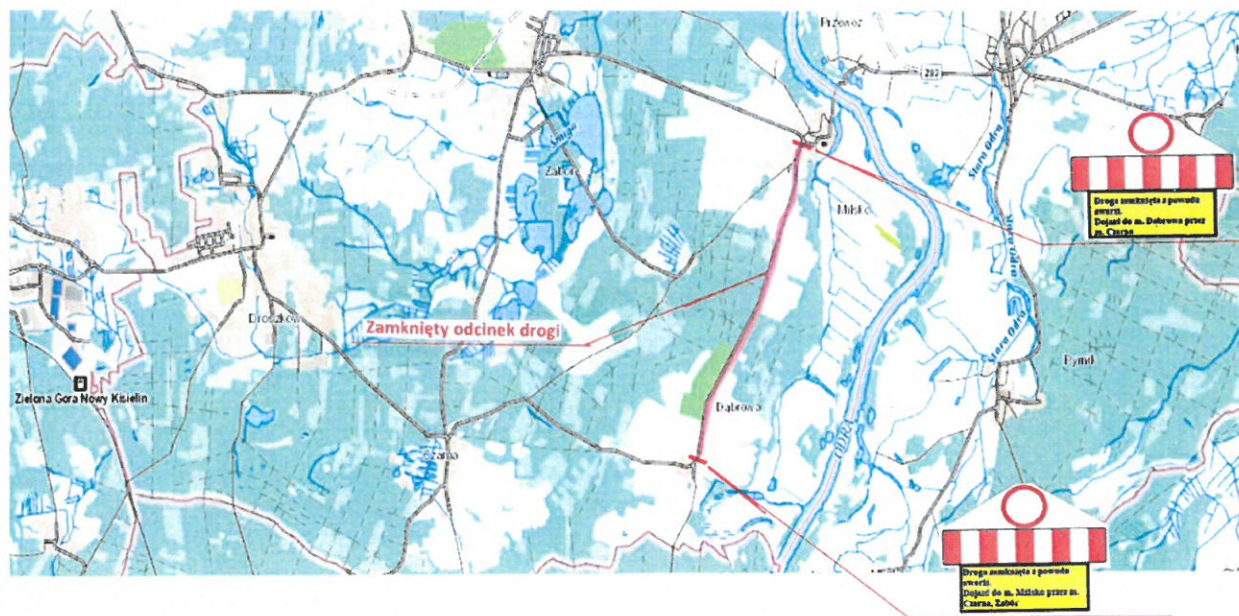

**Powiatowy Zielonogórski Zarząd Dróg informuje, iż 12.09.2022 odcinek drogi powiatowej nr 1028F Dąbrowa- Milsko zostaje zamknięty w związku z awarią. Poinformujemy o ponownym otwarciu drogi.**

DYREKTOR PZZD  
*Agnieszka Stelmach*